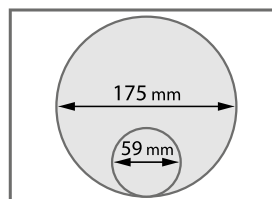

SZATKOWNICA DO WARZYW CL55

- polecana do garmażerii, stołówek i małych zakładów produkcyjnych
- asynchroniczny silnik
- magnetyczny system bezpieczeństwa i hamulec silnikowy
- grawitacyjny otwór wsadowy
- w komplecie ruchoma podstawa ze stali nierdzewnej
- polecany zestaw tarcz (714198): plastry 2mm, plastry 5mm, wiórki 1,5mm, słupki 2x10mm, zestaw do kostki (tarcza tnąca 10mm + siatka 10x10mm)
- pełna oferta tarcz na str. 415-416

Otwór wsadowy
238 cm²
z wmontowanym
podajnikiem
cylindrycznym
Ø 59 mm

Obróbka aż do **1200 kg**
warzyw na godzinę

Nr kat.	Produkt	W mm	D mm	H mm	N obr/min	S kg/h	P kW	U V
713550	Szatkwonica do warzyw CL55 z podajnikiem nr 1	700	359	1100	375	do 1200	1,1	230
713551	Szatkwonica do warzyw CL55 z podajnikiem nr 1	865	396	1272	375 / 750	do 1200	1,1	400
713553	Szatkwonica do warzyw CL55 z podajnikiem nr 1 i 2	865	396	1272	375 / 700	do 1200	1,1	400
714201	Zestaw do ziemniaków i pure 3 mm	-	-	-	-	-	-	-
714198	Zestaw 6 tarcz (polski)	-	-	-	-	-	-	-