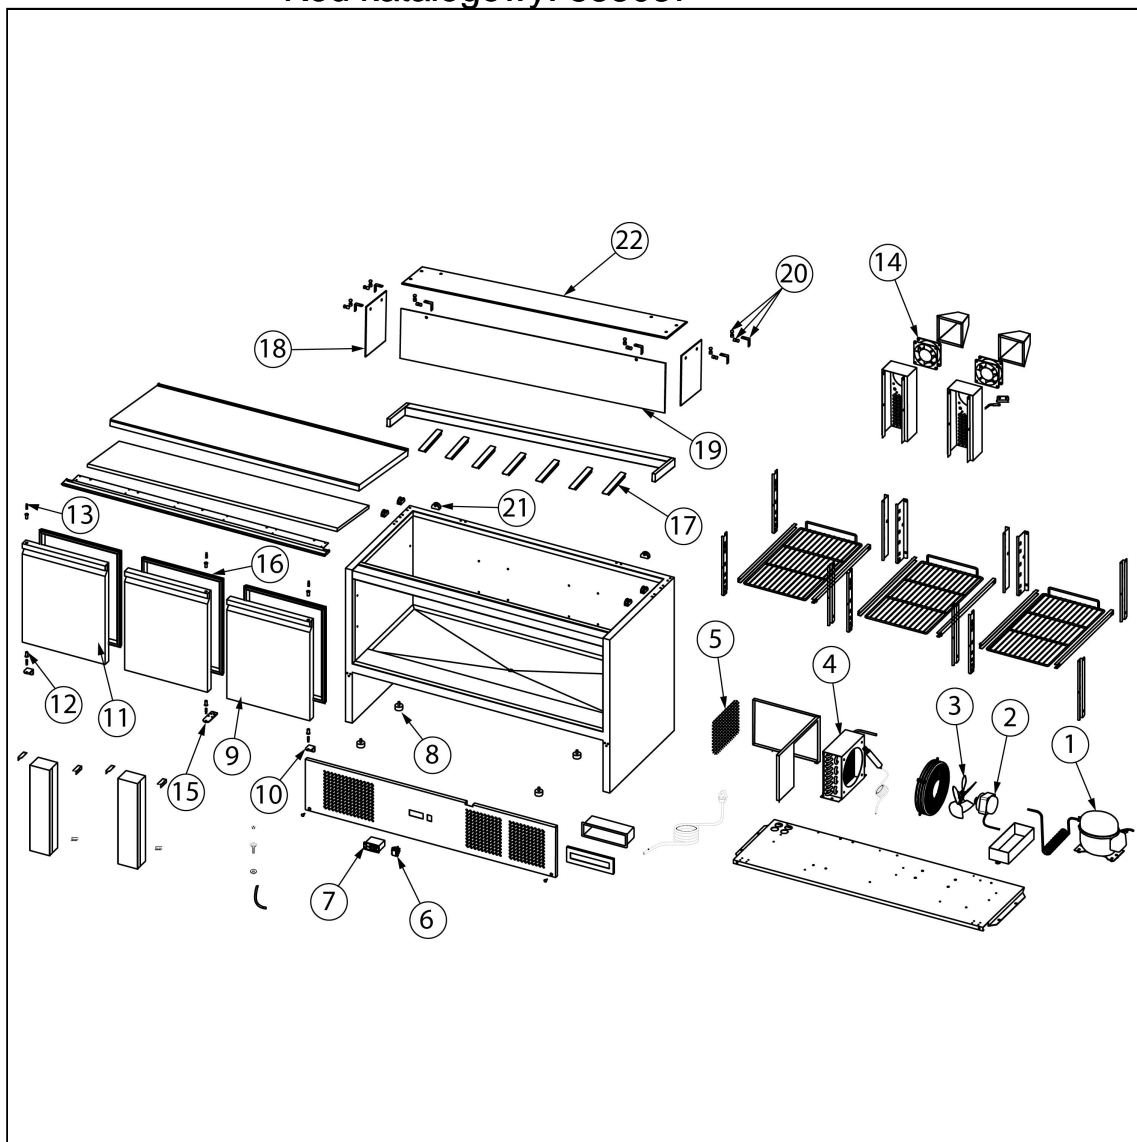

stół chłodniczy 3 drzwiowy do pizzy z nadstawką szklaną, V 402 I

Kod katalogowy: 833037

Nr części (V nr rys.-nr części z rysunku)	Nazwa	Kod
V833037V02-01	Sprężarka	
V833037V02-02	Wentylator skraplacza	
V833037V02-03	migotki wentylatora	
V833037V02-04	Skraplacz	
V833037V02-05	Filtr	
V833037V02-06	Włącznik	
V833037V02-07	Sterownik	
V833037V02-08	Nóżka	
V833037V02-09	Drzwi prawe	
V833037V02-10	Zawias	
V833037V02-11	Drzwi lewe	
V833037V02-12	Tuleja zawiasu	
V833037V02-13	O zawiasu	
V833037V02-14	Wentylator	
V833037V02-15	Zawias rodkowy	
V833037V02-16	Uszczelka	
V833037V02-17	Listwa wspornikowa	
V833037V02-18	Szyba boczna	
V833037V02-19	Szyba przednia	
V833037V02-20	Łącznik szyby	
V833037V02-21	Mocowanie szyby	
V833037V02-22	Szyba górna	