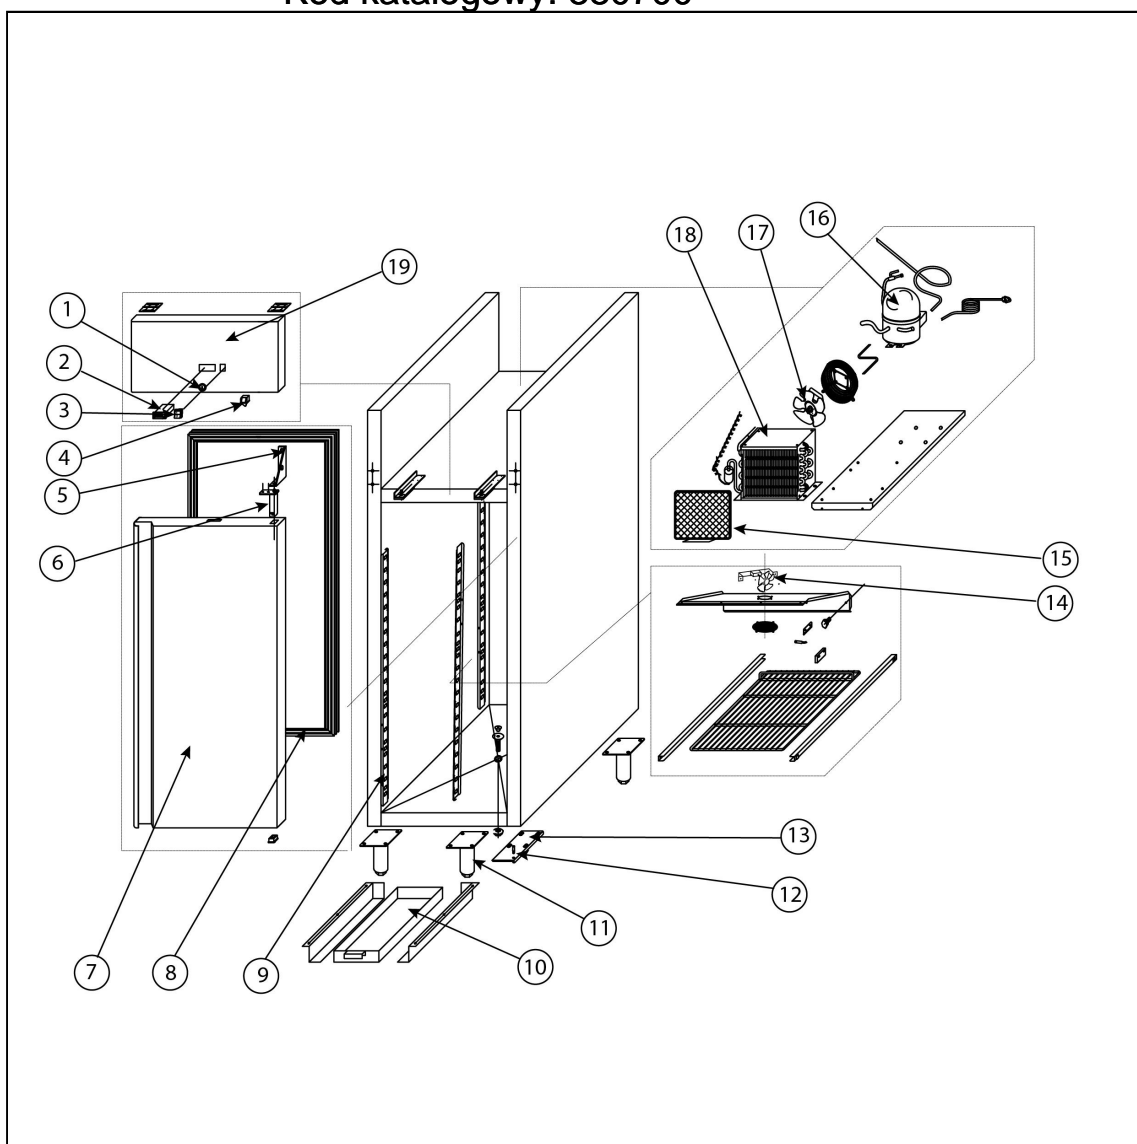

szafa chłodnicza lakierowana, V 573 I

Kod katalogowy: 880700

Nr części (V nr rys.-nr części z rysunku)	Nazwa	Kod
V880700V02-01	Zamek	C008773
V880700V02-02	Termostat	C008059
V880700V02-03	Przełącznik	C010466
V880700V02-04	Właznik o wietlenia	
V880700V02-05	Wspornik górny	
V880700V02-06	Sprężyna drzwi	C006994
V880700V02-07	Drzwi	
V880700V02-08	Uszczelka drzwi	C007570
V880700V02-09	Wspornik prowadnic	
V880700V02-10	Pojemnik na skropliny	
V880700V02-11	Nóżka	C008071
V880700V02-12	Trzpień zawiasu	
V880700V02-13	Zawias dolny	
V880700V02-14	Wentylator	
V880700V02-15	Filtr	C007939
V880700V02-16	Sprężyna	
V880700V02-17	Wentylator skraplacza	
V880700V02-18	Skraplacz	C006166
V880700V02-19	Panel przedni	