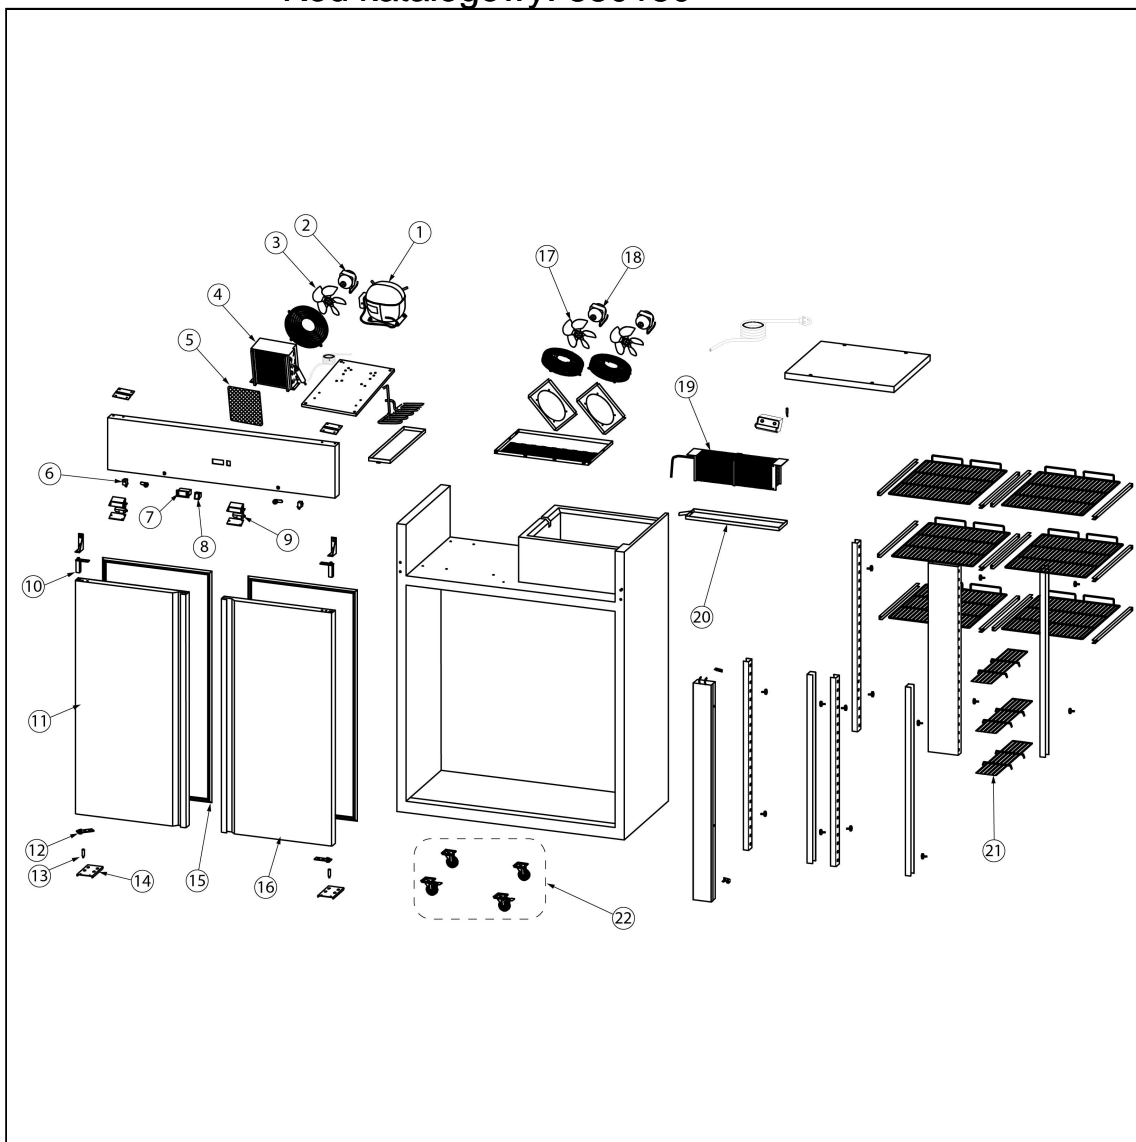

szafa chłodnicza 2 drzwiowa ze stali nierdzewnej, GN 2/1,
V 1300 l

Kod katalogowy: 830130

Nr części (V nr rys.-nr części z rysunku)	Nazwa	Kod
V830130V02-01	Sprężarka	
V830130V02-02	Wentylator skraplacza	
V830130V02-03	migłko wentylatora	
V830130V02-04	Skraplacz	
V830130V02-05	Filtr	
V830130V02-06	Wyłącznik oświetlenia	
V830130V02-07	Sterownik	
V830130V02-08	Wyłącznik	
V830130V02-09	Oświetlenie LED	
V830130V02-10	Zawias sprężynowy	
V830130V02-11	Drzwi lewe	
V830130V02-12	Tuleja osi drzwi	
V830130V02-13	O zawiasu	
V830130V02-14	Dolny zawias	
V830130V02-15	Uszczelka	
V830130V02-16	Drzwi prawe	
V830130V02-17	migłko wentylatora	
V830130V02-18	Wentylator parownika	
V830130V02-19	Parownik	
V830130V02-20	Taca ociekowa	
V830130V02-21	Półka rodkowa	
V830130V02-22	Zestaw kółek	