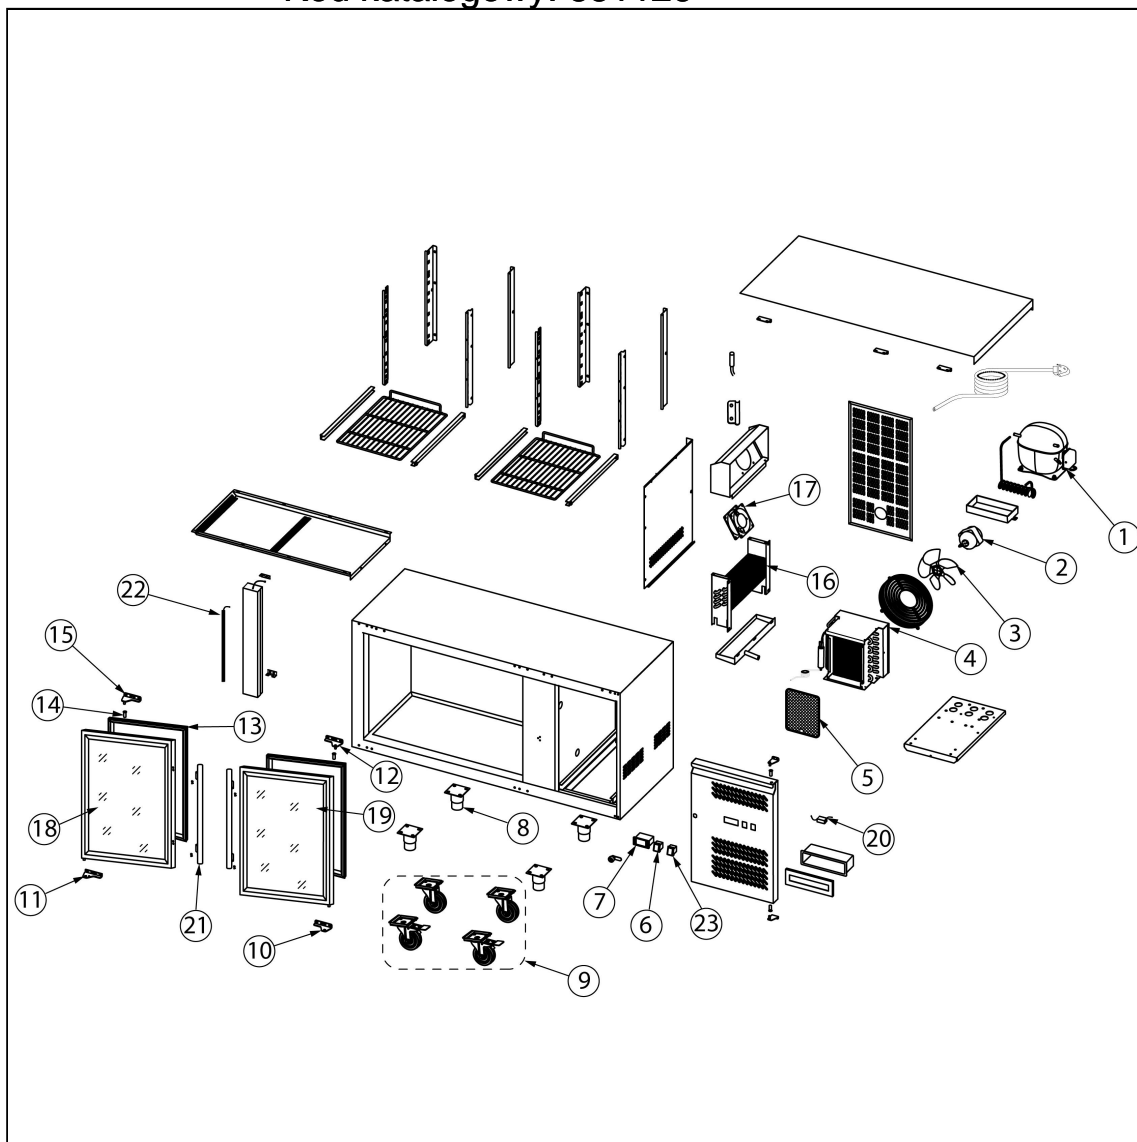

stół chłodniczy przeszklony, 2 drzwiowy, agregat po
prawej stronie, V 228 I

Kod katalogowy: 831126

Nr cz ci (V nr rys.-nr cz ci z rysunku)	Nazwa	Kod
V831126V02-01	Spr arka	
V831126V02-02	Wentylator skraplacza	
V831126V02-03	migło wentylatora	
V831126V02-04	Skraplacz	
V831126V02-05	Filtr	
V831126V02-06	Wł cznik	
V831126V02-07	Sterownik	
V831126V02-08	Nó ka	
V831126V02-09	Zestaw kólek	
V831126V02-10	Zawias dolny prawy	
V831126V02-11	Zawias dolny lewy	
V831126V02-12	Zawias górny prawy	
V831126V02-13	Uszczelka	
V831126V02-14	Tuleja zawiasu	
V831126V02-15	Zawias górny lewy	
V831126V02-16	Parownik	
V831126V02-17	Wentylator parownika	
V831126V02-18	Drzwi szklane lewe	
V831126V02-19	Drzwi szklane prawe	
V831126V02-20	Transformator o wietlenia	
V831126V02-21	Uchwyt	
V831126V02-22	O wietlenie LED	
V831126V02-23	Wł cznik o wietlenia	